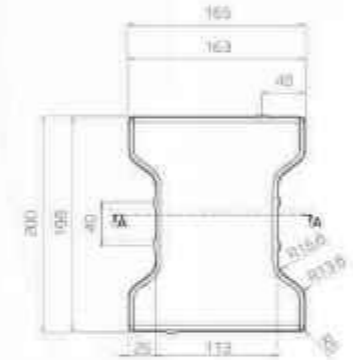

الوان نمطية
Standard colors