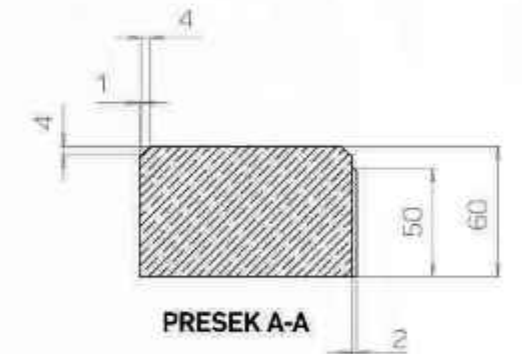

الوان نمطية
Standard colors