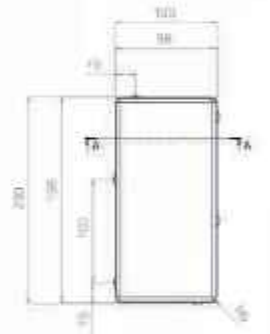

الوان نمطية
Standard colors