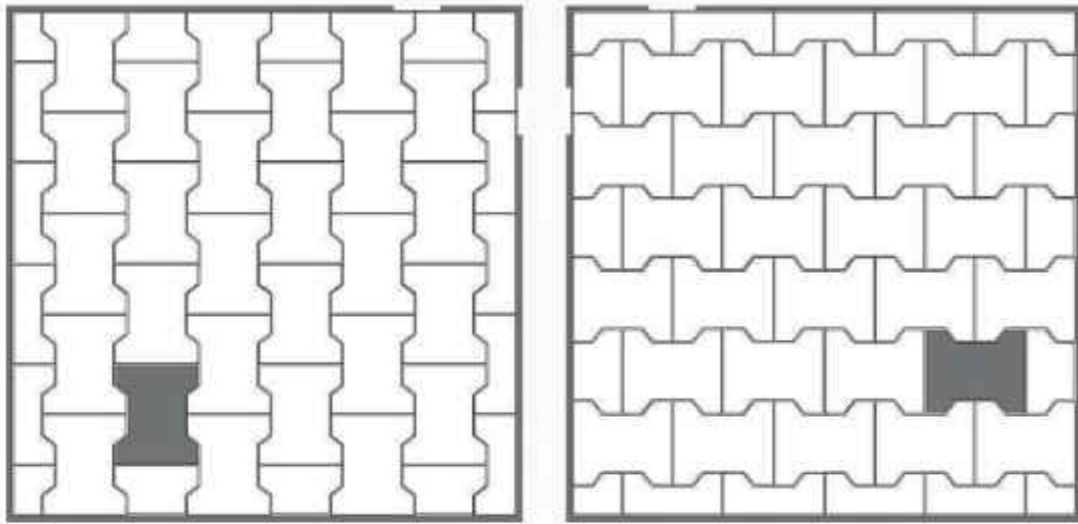

بيهاتون
BEHATON

الوان غير نمطية (تنتج حسب الطلب)
Non Standard colors

الوان نمطية
Standard colors

Code	Size (mm)	Pallet/Trailer	SQM/Pallet	Pieces/SQM	SQM/Trailer
IN ( ) BEH 6	20x16.5x6	49	15	13	195
IN ( ) BEH 8	20x16.5x8	49	15	13	195