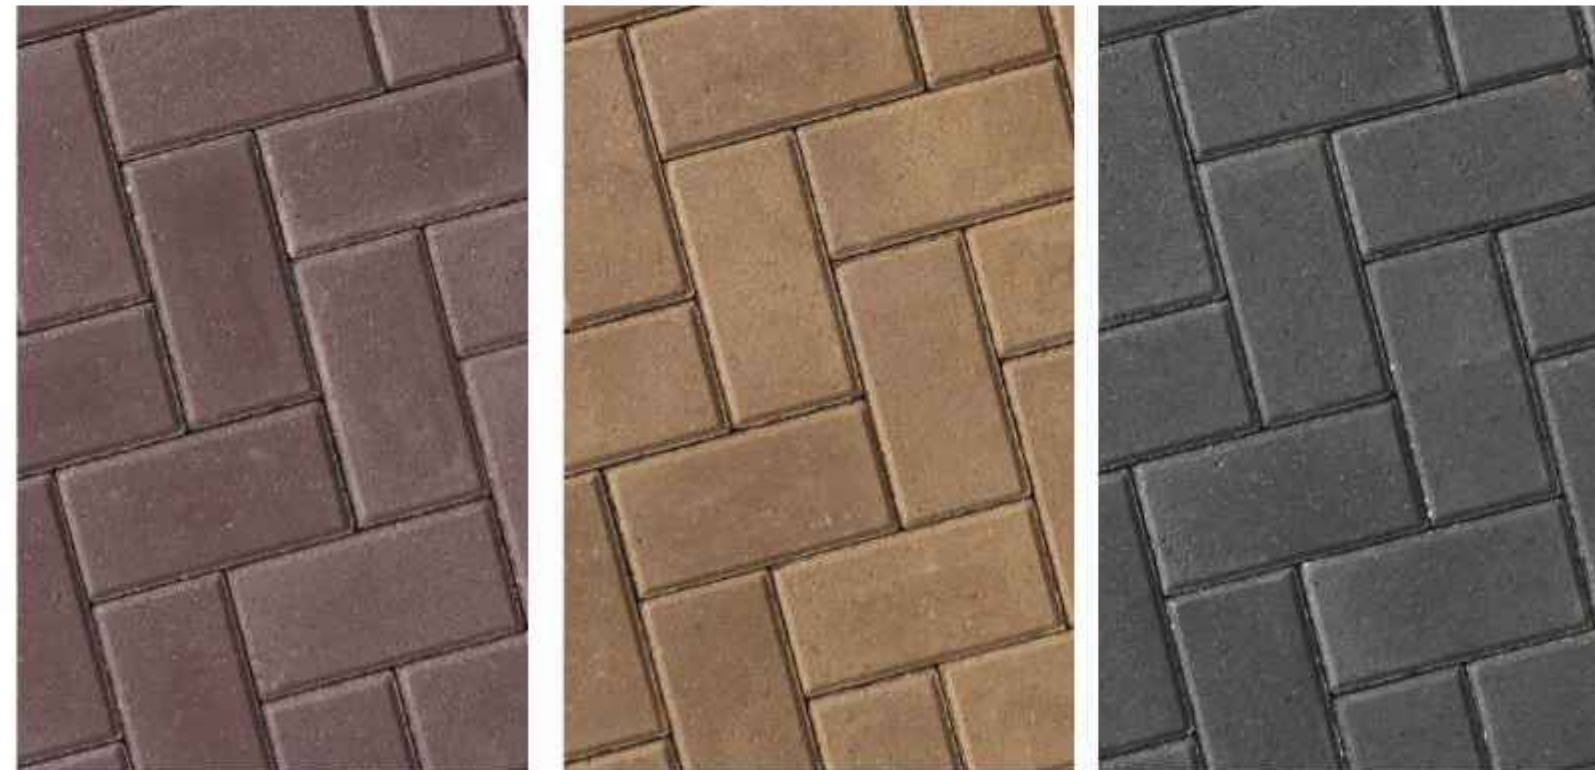

الوان غير نمطية (تنتج حسب الطلب)
Non Standard colors

الوان نمطية
Standard colors

Code	Size (mm)	Pallet/Trailer	SQM/Pallet	Pieces/SQM	SQM/Trailer
IN ( ) HOL 6	20x10x6	49	15	13	195
IN ( ) HOL 8	20x10x8	49	15	13	195